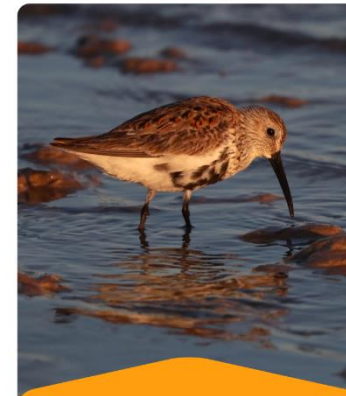

**PICOPANDO CANELO**

*Limosa fedoa*

**ZARAPITO TRINADOR**

*Numenius phaeopus*

**AVOCETA AMERICANA**

*Recurvirostra americana*

**PLAYERO ALZACOLITA**

*Actitis macularius*

LOTERÍA DE AVES PLAYERAS – PRONATURA NOROESTE

**MONJITA**

*Himantopus mexicanus*

**PLAYERITO MENOR**

*Calidris minutilla*

**PLAYERITO OCCIDENTAL**

*Calidris mauri*

**PLAYERO ROJIZO**

*Calidris canutus roselaari*

**ZARAPITO PICO LARGO**

*Numenius americanus*

**PLAYERO DORSO ROJO**

*Calidris alpina*

**CHORLO PICO GRUESO**

*Charadrius wilsonia*

**FALAROPO PICO LARGO**