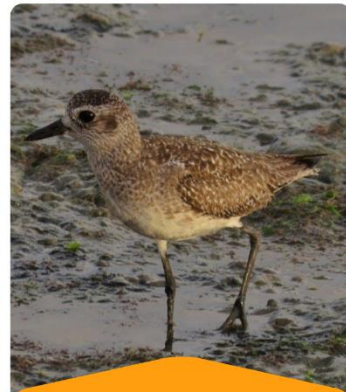

*Calidris alpina*

**PICOPANDO CANELO**

*Limosa fedoa*

**VUELVEPIEDRAS NEGRO**

*Arenaria melanocephala*

**PLAYERO ALZACOLITA**

*Actitis macularius*

**PLAYERO DE OLAS**

*Calidris virgata*

LOTERÍA DE AVES PLAYERAS – PRONATURA NOROESTE

LOTERÍA DE AVES PLAYERAS – PRONATURA NOROESTE

**CHORLO GRIS**

*Pluvialis squatarola*

**PLAYERO ROJIZO**

*Calidris canutus roselaari*

**PATAMARILLA MAYOR**

*Tringa melanoleuca*

**PLAYERO ALZACOLITA**

*Actitis macularius*

**CHORLITO NEVADO**

*Charadrius nivosus*

**AVOCETA AMERICANA**

*Recurvirostra americana*

**ZARAPITO TRINADOR**