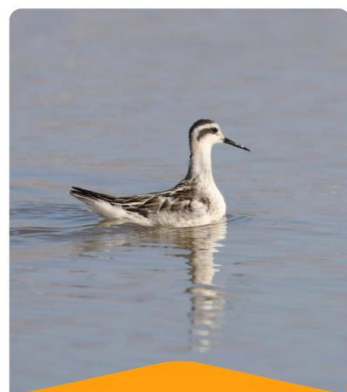

*Phalaropus tricolor*

**ZARAPITO PICO LARGO**

*Numenius americanus*

**OSTRERO AMERICANO**

*Haematopus palliatus*

**CHORLO PICO GRUESO**

*Charadrius wilsonia*

**PLAYERO ROJIZO**

*Calidris canutus roselaari*

**MONJITA**

*Himantopus mexicanus*

**ZARAPITO TRINADOR**

*Numenius phaeopus*

**FALAROPO CUELLO ROJO**

*Phalaropus lobatus*

**PLAYERO DORSO ROJO**

*Calidris alpina*

**PICOPANDO CANELO**

*Limosa fedoa*

**VUELVEPIEDRAS NEGRO**

*Arenaria melanocephala*

**PLAYERO ALZACOLITA**

*Actitis macularius*

**PLAYERO DE OLAS**

*Calidris virgata*

LOTERÍA DE AVES PLAYERAS – PRONATURA NOROESTE

LOTERÍA DE AVES PLAYERAS – PRONATURA NOROESTE

**CHORLO GRIS**

*Pluvialis squatarola*

**PLAYERO ROJIZO**

*Calidris canutus roselaari*

**PATAMARILLA MAYOR**