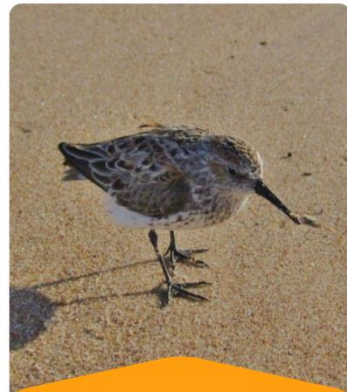

LOTERÍA DE AVES PLAYERAS – PRONATURA NOROESTE

**CHORLO GRIS**

*Pluvialis squatarola*

**PLAYERITO MENOR**

*Calidris minutilla*

**PLAYERITO OCCIDENTAL**

*Calidris mauri*

**PLAYERO PIHUIHUÍ**

*Tringa semipalmata*

**COSTURERO PICO CORTO**

*Limnodromus griseus*

**CHORLO SEMIPALMEADO**

*Charadrius semipalmatus*

**AVOCETA AMERICANA**

*Recurvirostra americana*

**PATAMARILLA MAYOR**