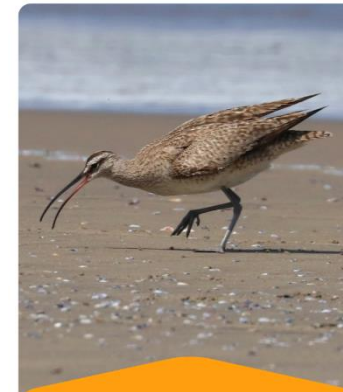

*Calidris virgata*

LOTERÍA DE AVES PLAYERAS – PRONATURA NOROESTE

LOTERÍA DE AVES PLAYERAS – PRONATURA NOROESTE

**CHORLO GRIS**

*Pluvialis squatarola*

**PLAYERO ROJIZO**

*Calidris canutus roselaari*

**PATAMARILLA MAYOR**

*Tringa melanoleuca*

**PLAYERO ALZACOLITA**

*Actitis macularius*

**CHORLITO NEVADO**

*Charadrius nivosus*

**AVOCETA AMERICANA**

*Recurvirostra americana*

**ZARAPITO TRINADOR**

*Numenius phaeopus*

**PATAMARILLA MAYOR**

*Tringa melanoleuca*

**AVOCETA AMERICANA**

*Recurvirostra americana*

**VUELVEPIEDRAS ROJIZO**

*Arenaria interpres*

**CHORLO PICO GRUESO**

*Charadrius wilsonia*

**ZARAPITO PICO LARGO**

*Numenius americanus*

**PLAYERO DE OLAS**

*Calidris virgata*

**OSTRERO AMERICANO**

*Haematopus palliatus*

**PLAYERO ROJIZO**