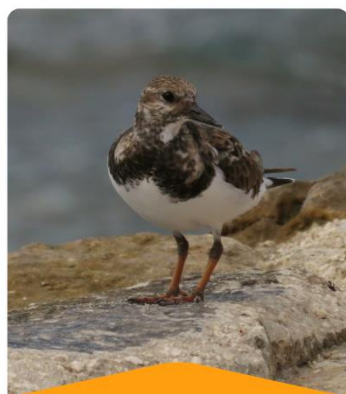

**VUELVEPIEDRAS NEGRO**  
*Arenaria melanocephala*

**FALAROPO CUELLO ROJO**  
*Phalaropus lobatus*

**PLAYERO DE OLAS**  
*Calidris virgata*

LOTERÍA DE AVES PLAYERAS – PRONATURA NOROESTE

**PLAYERO BLANCO**  
*Calidris alba*

**CHORLO SEMIPALMEADO**  
*Charadrius semipalmatus*

**MONJITA**  
*Himantopus mexicanus*

**PLAYERO PIHUIHUÍ**  
*Tringa semipalmata*

**CHORLO GRIS**  
*Pluvialis squatarola*

**PLAYERO DE OLAS**  
*Calidris virgata*

**VUELVEPIEDRAS NEGRO**  
*Arenaria melanocephala*

**PLAYERO PIHUIHUÍ**  
*Tringa semipalmata*

**AVOCETA AMERICANA**  
*Recurvirostra americana*

**VUELVEPIEDRAS ROJIZO**  
*Arenaria interpres*

**CHORLO PICO GRUESO**  
*Charadrius wilsonia*