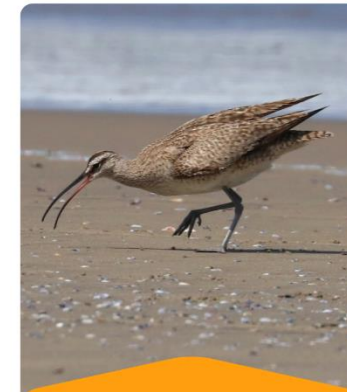

**PLAYERO ALZACOLITA**  
*Actitis macularius*

**MONJITA**  
*Himantopus mexicanus*

**PLAYERO PIHUIHUÍ**  
*Tringa semipalmata*

**FALAROPO CUELLO ROJO**  
*Phalaropus lobatus*

**PLAYERITO OCCIDENTAL**  
*Calidris mauri*

LOTERÍA DE AVES PLAYERAS – PRONATURA NOROESTE

**CHORLO GRIS**  
*Pluvialis squatarola*

**PLAYERO ROJIZO**  
*Calidris canutus roselaari*

**PLAYERITO OCCIDENTAL**  
*Calidris mauri*

**ZARAPITO TRINADOR**  
*Numenius phaeopus*

**PLAYERO ALZACOLITA**  
*Actitis macularius*

**OSTRERO AMERICANO**  
*Haematopus palliatus*

**PLAYERITO MENOR**  
*Calidris minutilla*

**FALAROPO PICO LARGO**  
*Phalaropus tricolor*

**COSTURERO PICO CORTO**  
*Limnodromus griseus*

**VUELVEPIEDRAS NEGRO**  
*Arenaria melanocephala*

**FALAROPO CUELLO ROJO**  
*Phalaropus lobatus*

**PLAYERO DE OLAS**  
*Calidris virgata*

LOTERÍA DE AVES PLAYERAS – PRONATURA NOROESTE

**PLAYERO BLANCO**  
*Calidris alba*