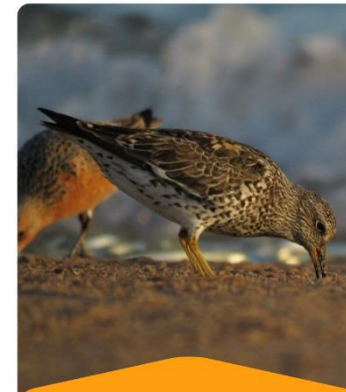

**VUELVEPIEDRAS NEGRO**  
*Arenaria melanocephala*

**FALAROPO CUELLO ROJO**  
*Phalaropus lobatus*

**PLAYERO DE OLAS**  
*Calidris virgata*

LOTERÍA DE AVES PLAYERAS – PRONATURA NOROESTE

**PLAYERO BLANCO**  
*Calidris alba*

**CHORLO SEMIPALMEADO**  
*Charadrius semipalmatus*

**MONJITA**  
*Himantopus mexicanus*

**PLAYERO PIHUIHUÍ**  
*Tringa semipalmata*

**CHORLO GRIS**  
*Pluvialis squatarola*

**PLAYERO DE OLAS**  
*Calidris virgata*

**VUELVEPIEDRAS NEGRO**  
*Arenaria melanocephala*

**PLAYERO PIHUIHUÍ**  
*Tringa semipalmata*

**AVOCETA AMERICANA**  
*Recurvirostra americana*

**VUELVEPIEDRAS ROJIZO**  
*Arenaria interpres*

**CHORLO PICO GRUESO**  
*Charadrius wilsonia*