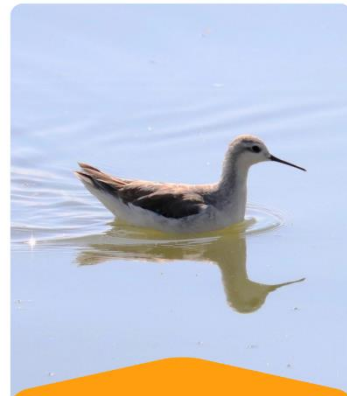

**PLAYERO BLANCO**  
*Calidris alba*

**FALAROPO CUELLO ROJO**  
*Phalaropus lobatus*

**PLAYERO DORSO ROJO**  
*Calidris alpina*

LOTERÍA DE AVES PLAYERAS – PRONATURA NOROESTE

LOTERÍA DE AVES PLAYERAS – PRONATURA NOROESTE

**PLAYERO ROJIZO**

*Calidris canutus roselaari*

**PLAYERITO MENOR**

*Calidris minutilla*

**PLAYERITO OCCIDENTAL**

*Calidris mauri*

**PATAMARILLA MAYOR**

*Tringa melanoleuca*

**CHORLO SEMIPALMEADO**

*Charadrius semipalmatus*

**VUELVEPIEDRAS ROJIZO**

*Arenaria interpres*

**CHORLITO NEVADO**

*Charadrius nivosus*

**FALAROPO PICO LARGO**

*Phalaropus tricolor*

**PICOPANDO CANELO**

*Limosa fedoa*

**ZARAPITO TRINADOR**

*Numenius phaeopus*

**AVOCETA AMERICANA**

*Recurvirostra americana*

**PLAYERO ALZACOLITA**

*Actitis macularius*