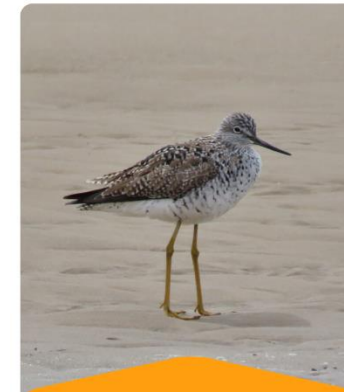

*Calidris virgata*

LOTERÍA DE AVES PLAYERAS – PRONATURA NOROESTE

LOTERÍA DE AVES PLAYERAS – PRONATURA NOROESTE

**CHORLO GRIS**

*Pluvialis squatarola*

**PLAYERO ROJIZO**

*Calidris canutus roselaari*

**PATAMARILLA MAYOR**

*Tringa melanoleuca*

**PLAYERO ALZACOLITA**

*Actitis macularius*

**CHORLITO NEVADO**

*Charadrius nivosus*

**AVOCETA AMERICANA**

*Recurvirostra americana*

**ZARAPITO TRINADOR**

*Numenius phaeopus*

**PATAMARILLA MAYOR**

*Tringa melanoleuca*

**AVOCETA AMERICANA**

*Recurvirostra americana*

**VUELVEPIEDRAS ROJIZO**

*Arenaria interpres*

**CHORLO PICO GRUESO**

*Charadrius wilsonia*

**ZARAPITO PICO LARGO**

*Numenius americanus*

**PLAYERO DE OLAS**

*Calidris virgata*

**OSTRERO AMERICANO**

*Haematopus palliatus*

**PLAYERO ROJIZO**