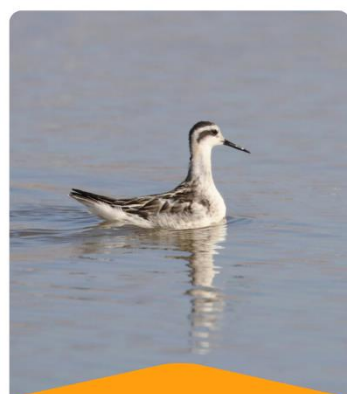

*Arenaria interpres*

**PLAYERO DORSO ROJO**

*Calidris alpina*

LOTERÍA DE AVES PLAYERAS – PRONATURA NOROESTE

LOTERÍA DE AVES PLAYERAS – PRONATURA NOROESTE

**CHORLO GRIS**  
*Pluvialis squatarola*

**CHORLO SEMIPALMEADO**  
*Charadrius semipalmatus*

**ZARAPITO PICO LARGO**  
*Numenius americanus*

**COSTURERO PICO CORTO**  
*Limnodromus griseus*

**PLAYERO BLANCO**  
*Calidris alba*

**PICOPANDO CANELO**  
*Limosa fedoa*

**CHORLO PICO GRUESO**  
*Charadrius wilsonia*

**PLAYERO ALZACOLITA**  
*Actitis macularius*

**MONJITA**  
*Himantopus mexicanus*

**PLAYERO PIHUIHUÍ**  
*Tringa semipalmata*

**FALAROPO CUELLO ROJO**  
*Phalaropus lobatus*

**PLAYERITO OCCIDENTAL**  
*Calidris mauri*

LOTERÍA DE AVES PLAYERAS – PRONATURA NOROESTE

**CHORLO GRIS**  
*Pluvialis squatarola*

**PLAYERO ROJIZO**  
*Calidris canutus roselaari*

**PLAYERITO OCCIDENTAL**  
*Calidris mauri*

**ZARAPITO TRINADOR**  
*Numenius phaeopus*