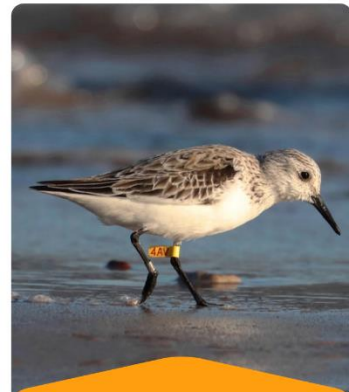

**PLAYERO ALZACOLITA**  
*Actitis macularius*

**OSTRERO AMERICANO**  
*Haematopus palliatus*

**PLAYERITO MENOR**  
*Calidris minutilla*

**FALAROPO PICO LARGO**  
*Phalaropus tricolor*

**COSTURERO PICO CORTO**  
*Limnodromus griseus*

**VUELVEPIEDRAS NEGRO**  
*Arenaria melanocephala*

**FALAROPO CUELLO ROJO**  
*Phalaropus lobatus*

**PLAYERO DE OLAS**  
*Calidris virgata*

LOTERÍA DE AVES PLAYERAS – PRONATURA NOROESTE

**PLAYERO BLANCO**  
*Calidris alba*

**CHORLO SEMIPALMEADO**  
*Charadrius semipalmatus*

**MONJITA**  
*Himantopus mexicanus*

**PLAYERO PIHUIHUÍ**  
*Tringa semipalmata*

**CHORLO GRIS**  
*Pluvialis squatarola*

**PLAYERO DE OLAS**  
*Calidris virgata*