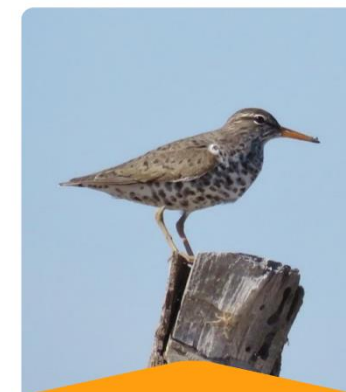

*Calidris alpina*

**PICOPANDO CANELO**

*Limosa fedoa*

**VUELVEPIEDRAS NEGRO**

*Arenaria melanocephala*

**PLAYERO ALZACOLITA**

*Actitis macularius*

**PLAYERO DE OLAS**

*Calidris virgata*

LOTERÍA DE AVES PLAYERAS – PRONATURA NOROESTE

LOTERÍA DE AVES PLAYERAS – PRONATURA NOROESTE

**CHORLO GRIS**

*Pluvialis squatarola*

**PLAYERO ROJIZO**

*Calidris canutus roselaari*

**PATAMARILLA MAYOR**