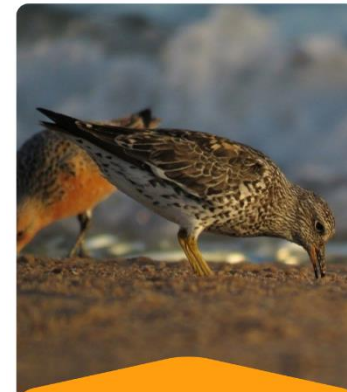

*Calidris alba*

LOTERÍA DE AVES PLAYERAS – PRONATURA NOROESTE

**COSTURERO  
PICO CORTO**  
*Limnodromus griseus*

**CHORLO  
SEMIPALMEADO**  
*Charadrius semipalmatus*

**AVOCETA  
AMERICANA**  
*Recurvirostra americana*

**PATAMARILLA  
MAYOR**  
*Tringa melanoleuca*

**CHORLO  
GRIS**  
*Pluvialis squatarola*

**VUELVEPIEDRAS  
ROJIZO**  
*Arenaria interpres*

**CHORLITO  
NEVADO**  
*Charadrius nivosus*

**OSTRERO  
AMERICANO**  
*Haematopus palliatus*

**PICOPANDO  
CANELO**  
*Limosa fedoa*

**VUELVEPIEDRAS  
NEGRO**  
*Arenaria melanocephala*

**FALAROPO  
CUELLO ROJO**  
*Phalaropus lobatus*

**PLAYERO  
DE OLAS**  
*Calidris virgata*

LOTERÍA DE AVES PLAYERAS – PRONATURA NOROESTE

**PLAYERO  
DE OLAS**  
*Calidris virgata*

**CHORLO  
SEMIPALMEADO**  
*Charadrius semipalmatus*

**MONJITA**  
*Himantopus mexicanus*

**FALAROPO  
PICO LARGO**  
*Phalaropus tricolor*

**FALAROPO  
CUELLO ROJO**  
*Phalaropus lobatus*