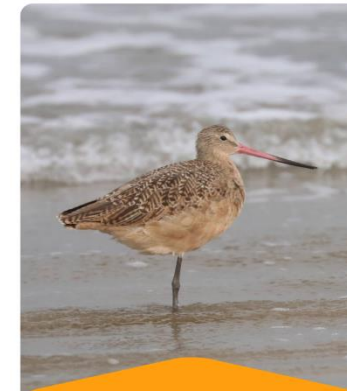

**PATAMARILLA  
MAYOR**  
*Tringa melanoleuca*

**CHORLO  
GRIS**  
*Pluvialis squatarola*

**VUELVEPIEDRAS  
ROJIZO**  
*Arenaria interpres*

**CHORLITO  
NEVADO**  
*Charadrius nivosus*

**OSTRERO  
AMERICANO**  
*Haematopus palliatus*

**PICOPANDO  
CANELO**  
*Limosa fedoa*

**VUELVEPIEDRAS  
NEGRO**  
*Arenaria melanocephala*

**FALAROPO  
CUELLO ROJO**  
*Phalaropus lobatus*

**PLAYERO  
DE OLAS**  
*Calidris virgata*

LOTERÍA DE AVES PLAYERAS – PRONATURA NOROESTE

**PLAYERO  
DE OLAS**  
*Calidris virgata*

**CHORLO  
SEMIPALMEADO**  
*Charadrius semipalmatus*

**MONJITA**  
*Himantopus mexicanus*

**FALAROPO  
PICO LARGO**  
*Phalaropus tricolor*

**FALAROPO  
CUELLO ROJO**  
*Phalaropus lobatus*

**OSTRERO  
AMERICANO**  
*Haematopus palliatus*

**PLAYERO  
BLANCO**  
*Calidris alba*

**PICOPANDO  
CANELO**  
*Limosa fedoa*

**PLAYERO  
PIHUIHUI**  
*Tringa semipalmata*

**VUELVEPIEDRAS  
NEGRO**  
*Arenaria melanocephala*