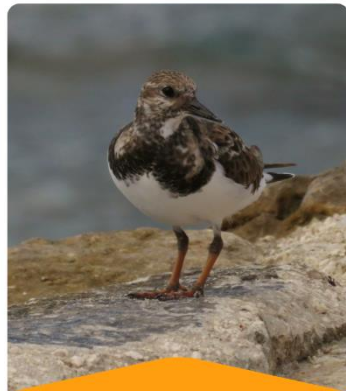

*Phalaropus tricolor*

**PLAYERO PIHUIHÚI**

*Tringa semipalmata*

**ZARAPITO TRINADOR**

*Numenius phaeopus*

**PLAYERO ALZACOLITA**

*Actitis macularius*

**PLAYERO BLANCO**

*Calidris alba*

LOTERÍA DE AVES PLAYERAS – PRONATURA NOROESTE

**COSTURERO  
PICO CORTO**  
*Limnodromus griseus*

**CHORLO  
SEMIPALMEADO**  
*Charadrius semipalmatus*

**AVOCETA  
AMERICANA**  
*Recurvirostra americana*

**PATAMARILLA  
MAYOR**  
*Tringa melanoleuca*

**CHORLO  
GRIS**  
*Pluvialis squatarola*

**VUELVEPIEDRAS  
ROJIZO**  
*Arenaria interpres*

**CHORLITO  
NEVADO**  
*Charadrius nivosus*

**OSTRERO  
AMERICANO**  
*Haematopus palliatus*

**PICOPANDO  
CANELO**  
*Limosa fedoa*

**VUELVEPIEDRAS  
NEGRO**  
*Arenaria melanocephala*

**FALAROPO  
CUELLO ROJO**  
*Phalaropus lobatus*

**PLAYERO  
DE OLAS**  
*Calidris virgata*

LOTERÍA DE AVES PLAYERAS – PRONATURA NOROESTE