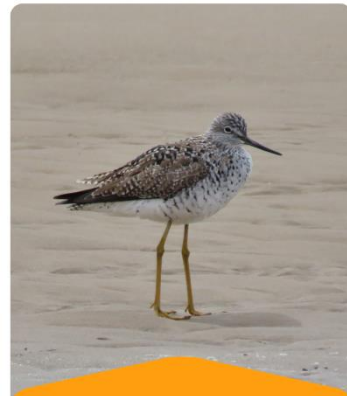

**PLAYERO BLANCO**  
*Calidris alba*

**FALAROPO CUELLO ROJO**  
*Phalaropus lobatus*

**PLAYERO DORSO ROJO**  
*Calidris alpina*

LOTERÍA DE AVES PLAYERAS – PRONATURA NOROESTE

LOTERÍA DE AVES PLAYERAS – PRONATURA NOROESTE

**PLAYERO ROJIZO**

*Calidris canutus roselaari*

**PLAYERITO MENOR**

*Calidris minutilla*

**PLAYERITO OCCIDENTAL**

*Calidris mauri*

**PATAMARILLA MAYOR**

*Tringa melanoleuca*

**CHORLO SEMIPALMEADO**

*Charadrius semipalmatus*

**VUELVEPIEDRAS ROJIZO**

*Arenaria interpres*

**CHORLITO NEVADO**

*Charadrius nivosus*

**FALAROPO PICO LARGO**

*Phalaropus tricolor*

**PICOPANDO CANELO**

*Limosa fedoa*

**ZARAPITO TRINADOR**

*Numenius phaeopus*

**AVOCETA AMERICANA**

*Recurvirostra americana*

**PLAYERO ALZACOLITA**

*Actitis macularius*