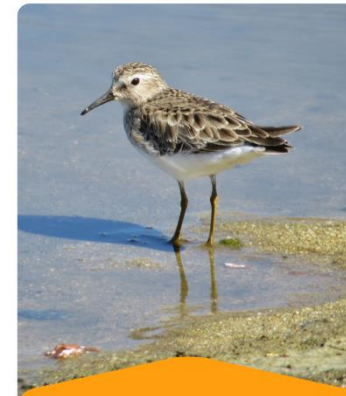

**CHORLO SEMIPALMEADO**

*Charadrius semipalmatus*

**VUELVEPIEDRAS ROJIZO**

*Arenaria interpres*

**CHORLITO NEVADO**

*Charadrius nivosus*

**FALAROPO PICO LARGO**

*Phalaropus tricolor*

**PICOPANDO CANELO**

*Limosa fedoa*

**ZARAPITO TRINADOR**

*Numenius phaeopus*

**AVOCETA AMERICANA**

*Recurvirostra americana*

**PLAYERO ALZACOLITA**

*Actitis macularius*

LOTERÍA DE AVES PLAYERAS – PRONATURA NOROESTE

**MONJITA**

*Himantopus mexicanus*

**PLAYERITO MENOR**

*Calidris minutilla*

**PLAYERITO OCCIDENTAL**

*Calidris mauri*

**PLAYERO ROJIZO**