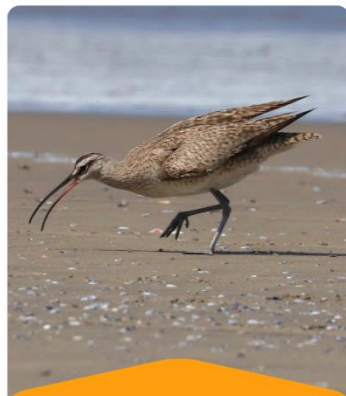

**PLAYERO ROJIZO**

*Calidris canutus roselaari*

**PLAYERITO MENOR**

*Calidris minutilla*

**PLAYERITO OCCIDENTAL**

*Calidris mauri*

**PATAMARILLA MAYOR**

*Tringa melanoleuca*

**CHORLO SEMIPALMEADO**

*Charadrius semipalmatus*

**VUELVEPIEDRAS ROJIZO**

*Arenaria interpres*

**CHORLITO NEVADO**

*Charadrius nivosus*

**FALAROPO PICO LARGO**

*Phalaropus tricolor*

**PICOPANDO CANELO**

*Limosa fedoa*

**ZARAPITO TRINADOR**

*Numenius phaeopus*

**AVOCETA AMERICANA**

*Recurvirostra americana*

**PLAYERO ALZACOLITA**

*Actitis macularius*

LOTERÍA DE AVES PLAYERAS – PRONATURA NOROESTE

**MONJITA**

*Himantopus mexicanus*

**PLAYERITO MENOR**

*Calidris minutilla*

**PLAYERITO OCCIDENTAL**

*Calidris mauri*

**PLAYERO ROJIZO**