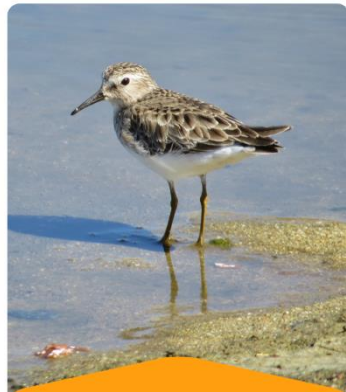

LOTERÍA DE AVES PLAYERAS – PRONATURA NOROESTE

**CHORLO GRIS**

*Pluvialis squatarola*

**PLAYERITO MENOR**

*Calidris minutilla*

**PLAYERITO OCCIDENTAL**

*Calidris mauri*

**PLAYERO PIHUIHUÍ**

*Tringa semipalmata*

**COSTURERO PICO CORTO**

*Limnodromus griseus*

**CHORLO SEMIPALMEADO**

*Charadrius semipalmatus*

**AVOCETA AMERICANA**

*Recurvirostra americana*

**PATAMARILLA MAYOR**