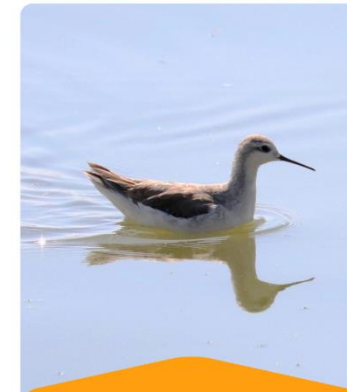

*Calidris alba*

LOTERÍA DE AVES PLAYERAS – PRONATURA NOROESTE

**COSTURERO  
PICO CORTO**  
*Limnodromus griseus*

**CHORLO  
SEMIPALMEADO**  
*Charadrius semipalmatus*

**AVOCETA  
AMERICANA**  
*Recurvirostra americana*

**PATAMARILLA  
MAYOR**  
*Tringa melanoleuca*

**CHORLO  
GRIS**  
*Pluvialis squatarola*

**VUELVEPIEDRAS  
ROJIZO**  
*Arenaria interpres*

**CHORLITO  
NEVADO**  
*Charadrius nivosus*

**OSTRERO  
AMERICANO**  
*Haematopus palliatus*

**PICOPANDO  
CANELO**  
*Limosa fedoa*

**VUELVEPIEDRAS  
NEGRO**  
*Arenaria melanocephala*

**FALAROPO  
CUELLO ROJO**  
*Phalaropus lobatus*

**PLAYERO  
DE OLAS**  
*Calidris virgata*

LOTERÍA DE AVES PLAYERAS – PRONATURA NOROESTE

**PLAYERO  
DE OLAS**  
*Calidris virgata*

**CHORLO  
SEMIPALMEADO**  
*Charadrius semipalmatus*

**MONJITA**  
*Himantopus mexicanus*

**FALAROPO  
PICO LARGO**  
*Phalaropus tricolor*

**FALAROPO  
CUELLO ROJO**  
*Phalaropus lobatus*