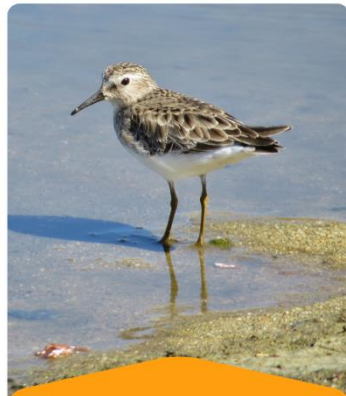

**CHORLITO NEVADO**  
*Charadrius nivosus*

**PATAMARILLA MAYOR**  
*Tringa melanoleuca*

**ZARAPITO PICO LARGO**  
*Numenius americanus*

**PLAYERO DORSO ROJO**  
*Calidris alpina*

**MONJITA**  
*Himantopus mexicanus*

**PLAYERO BLANCO**  
*Calidris alba*

**FALAROPO CUELLO ROJO**  
*Phalaropus lobatus*

**PLAYERO DORSO ROJO**  
*Calidris alpina*

LOTERÍA DE AVES PLAYERAS – PRONATURA NOROESTE

LOTERÍA DE AVES PLAYERAS – PRONATURA NOROESTE

**PLAYERO ROJIZO**

*Calidris canutus roselaari*

**PLAYERITO MENOR**

*Calidris minutilla*

**PLAYERITO OCCIDENTAL**

*Calidris mauri*

**PATAMARILLA MAYOR**

*Tringa melanoleuca*

**CHORLO SEMIPALMEADO**

*Charadrius semipalmatus*

**VUELVEPIEDRAS ROJIZO**

*Arenaria interpres*

**CHORLITO NEVADO**

*Charadrius nivosus*

**FALAROPO PICO LARGO**

*Phalaropus tricolor*