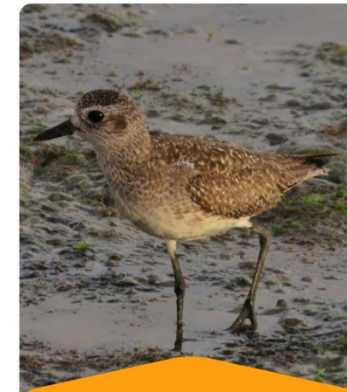

LOTERÍA DE AVES PLAYERAS – PRONATURA NOROESTE

**CHORLO GRIS**  
*Pluvialis squatarola*

**PLAYERO ROJIZO**  
*Calidris canutus roselaari*

**PLAYERITO OCCIDENTAL**  
*Calidris mauri*

**ZARAPITO TRINADOR**  
*Numenius phaeopus*

**PLAYERO ALZACOLITA**  
*Actitis macularius*

**OSTRERO AMERICANO**  
*Haematopus palliatus*

**PLAYERITO MENOR**  
*Calidris minutilla*

**FALAROPO PICO LARGO**  
*Phalaropus tricolor*

**COSTURERO PICO CORTO**  
*Limnodromus griseus*

**VUELVEPIEDRAS NEGRO**  
*Arenaria melanocephala*

**FALAROPO CUELLO ROJO**  
*Phalaropus lobatus*

**PLAYERO DE OLAS**  
*Calidris virgata*

LOTERÍA DE AVES PLAYERAS – PRONATURA NOROESTE

**PLAYERO BLANCO**  
*Calidris alba*

**CHORLO SEMIPALMEADO**  
*Charadrius semipalmatus*

**MONJITA**  
*Himantopus mexicanus*

**PLAYERO PIHUIHUÍ**  
*Tringa semipalmata*

**CHORLO GRIS**  
*Pluvialis squatarola*

**PLAYERO DE OLAS**  
*Calidris virgata*