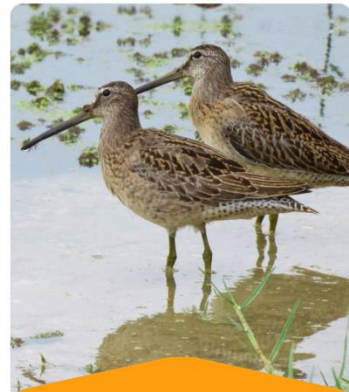

LOTERÍA DE AVES PLAYERAS – PRONATURA NOROESTE

**MONJITA**

*Himantopus mexicanus*

**PLAYERITO MENOR**

*Calidris minutilla*

**PLAYERITO OCCIDENTAL**

*Calidris mauri*

**PLAYERO ROJIZO**

*Calidris canutus roselaari*

**ZARAPITO PICO LARGO**

*Numenius americanus*

**PLAYERO DORSO ROJO**

*Calidris alpina*

**CHORLO PICO GRUESO**

*Charadrius wilsonia*

**FALAROPO PICO LARGO**

*Phalaropus tricolor*

**PLAYERO PIHUIHÚI**

*Tringa semipalmata*

**ZARAPITO TRINADOR**

*Numenius phaeopus*

**PLAYERO ALZACOLITA**

*Actitis macularius*

**PLAYERO BLANCO**

*Calidris alba*

LOTERÍA DE AVES PLAYERAS – PRONATURA NOROESTE

**COSTURERO  
PICO CORTO**  
*Limnodromus griseus*

**CHORLO  
SEMIPALMEADO**  
*Charadrius semipalmatus*

**AVOCETA  
AMERICANA**  
*Recurvirostra americana*