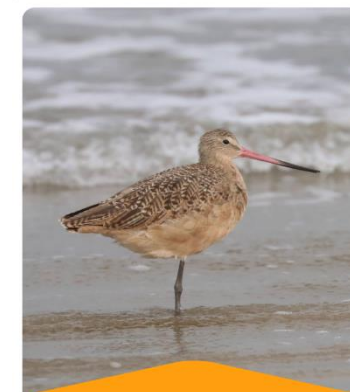

*Phalaropus tricolor*

**ZARAPITO PICO LARGO**

*Numenius americanus*

**OSTRERO AMERICANO**

*Haematopus palliatus*

**CHORLO PICO GRUESO**

*Charadrius wilsonia*

**PLAYERO ROJIZO**

*Calidris canutus roselaari*

**MONJITA**

*Himantopus mexicanus*

**ZARAPITO TRINADOR**

*Numenius phaeopus*

**FALAROPO CUELLO ROJO**

*Phalaropus lobatus*

**PLAYERO DORSO ROJO**

*Calidris alpina*

**PICOPANDO CANELO**

*Limosa fedoa*

**VUELVEPIEDRAS NEGRO**

*Arenaria melanocephala*

**PLAYERO ALZACOLITA**

*Actitis macularius*

**PLAYERO DE OLAS**

*Calidris virgata*

LOTERÍA DE AVES PLAYERAS – PRONATURA NOROESTE

LOTERÍA DE AVES PLAYERAS – PRONATURA NOROESTE

**CHORLO GRIS**

*Pluvialis squatarola*

**PLAYERO ROJIZO**

*Calidris canutus roselaari*

**PATAMARILLA MAYOR**