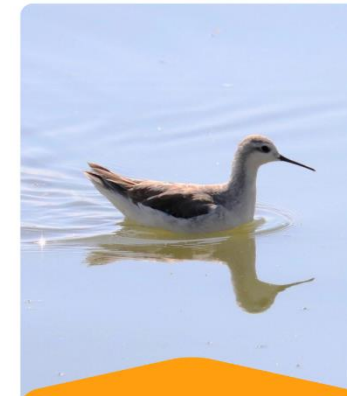

**PICOPANDO CANELO**

*Limosa fedoa*

**ZARAPITO TRINADOR**

*Numenius phaeopus*

**AVOCETA AMERICANA**

*Recurvirostra americana*

**PLAYERO ALZACOLITA**

*Actitis macularius*

LOTERÍA DE AVES PLAYERAS – PRONATURA NOROESTE

**MONJITA**

*Himantopus mexicanus*

**PLAYERITO MENOR**

*Calidris minutilla*

**PLAYERITO OCCIDENTAL**

*Calidris mauri*

**PLAYERO ROJIZO**

*Calidris canutus roselaari*

**ZARAPITO PICO LARGO**

*Numenius americanus*

**PLAYERO DORSO ROJO**

*Calidris alpina*

**CHORLO PICO GRUESO**

*Charadrius wilsonia*

**FALAROPO PICO LARGO**

*Phalaropus tricolor*

**PLAYERO PIHUIHÚI**

*Tringa semipalmata*

**ZARAPITO TRINADOR**

*Numenius phaeopus*

**PLAYERO ALZACOLITA**

*Actitis macularius*

**PLAYERO BLANCO**