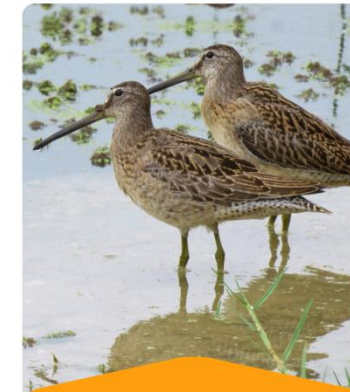

LOTERÍA DE AVES PLAYERAS – PRONATURA NOROESTE

**CHORLO GRIS**

*Pluvialis squatarola*

**PLAYERITO MENOR**

*Calidris minutilla*

**PLAYERITO OCCIDENTAL**

*Calidris mauri*

**PLAYERO PIHUIHUÍ**

*Tringa semipalmata*

**COSTURERO PICO CORTO**

*Limnodromus griseus*

**CHORLO SEMIPALMEADO**

*Charadrius semipalmatus*

**AVOCETA AMERICANA**

*Recurvirostra americana*

**PATAMARILLA MAYOR**