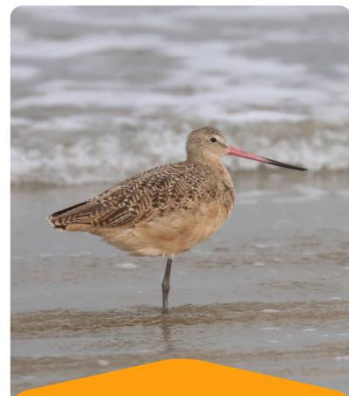

**PLAYERO ROJIZO**

*Calidris canutus roselaari*

**PLAYERITO MENOR**

*Calidris minutilla*

**PLAYERITO OCCIDENTAL**

*Calidris mauri*

**PATAMARILLA MAYOR**

*Tringa melanoleuca*

**CHORLO SEMIPALMEADO**

*Charadrius semipalmatus*

**VUELVEPIEDRAS ROJIZO**

*Arenaria interpres*

**CHORLITO NEVADO**

*Charadrius nivosus*

**FALAROPO PICO LARGO**

*Phalaropus tricolor*

**PICOPANDO CANELO**

*Limosa fedoa*

**ZARAPITO TRINADOR**

*Numenius phaeopus*

**AVOCETA AMERICANA**

*Recurvirostra americana*

**PLAYERO ALZACOLITA**

*Actitis macularius*

LOTERÍA DE AVES PLAYERAS – PRONATURA NOROESTE

**MONJITA**

*Himantopus mexicanus*

**PLAYERITO MENOR**

*Calidris minutilla*

**PLAYERITO OCCIDENTAL**

*Calidris mauri*

**PLAYERO ROJIZO**