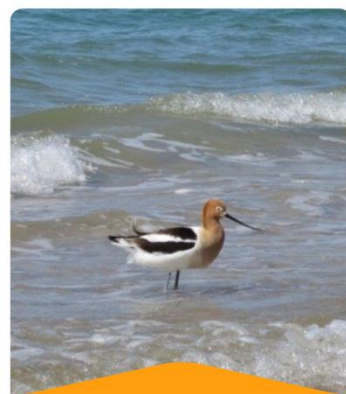

*Calidris virgata*

LOTERÍA DE AVES PLAYERAS – PRONATURA NOROESTE

LOTERÍA DE AVES PLAYERAS – PRONATURA NOROESTE

**CHORLO GRIS**

*Pluvialis squatarola*

**PLAYERO ROJIZO**

*Calidris canutus roselaari*

**PATAMARILLA MAYOR**

*Tringa melanoleuca*

**PLAYERO ALZACOLITA**

*Actitis macularius*

**CHORLITO NEVADO**

*Charadrius nivosus*

**AVOCETA AMERICANA**

*Recurvirostra americana*

**ZARAPITO TRINADOR**

*Numenius phaeopus*

**PATAMARILLA MAYOR**

*Tringa melanoleuca*

**AVOCETA AMERICANA**

*Recurvirostra americana*

**VUELVEPIEDRAS ROJIZO**

*Arenaria interpres*

**CHORLO PICO GRUESO**

*Charadrius wilsonia*

**ZARAPITO PICO LARGO**

*Numenius americanus*

**PLAYERO DE OLAS**

*Calidris virgata*

**OSTRERO AMERICANO**

*Haematopus palliatus*

**PLAYERO ROJIZO**