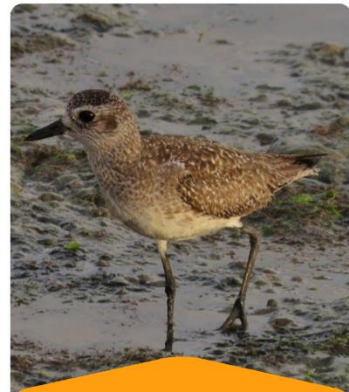

*Calidris minutilla*

**COSTURERO PICO CORTO**

*Limnodromus griseus*

**FALAROPO PICO LARGO**

*Phalaropus tricolor*

**VUELVEPIEDRAS NEGRO**

*Arenaria melanocephala*

**VUELVEPIEDRAS ROJIZO**

*Arenaria interpres*

**PLAYERO DORSO ROJO**

*Calidris alpina*

LOTERÍA DE AVES PLAYERAS – PRONATURA NOROESTE

LOTERÍA DE AVES PLAYERAS – PRONATURA NOROESTE

**CHORLO GRIS**  
*Pluvialis squatarola*

**CHORLO SEMIPALMEADO**  
*Charadrius semipalmatus*

**ZARAPITO PICO LARGO**  
*Numenius americanus*

**COSTURERO PICO CORTO**  
*Limnodromus griseus*

**PLAYERO BLANCO**  
*Calidris alba*

**PICOPANDO CANELO**  
*Limosa fedoa*

**CHORLO PICO GRUESO**  
*Charadrius wilsonia*