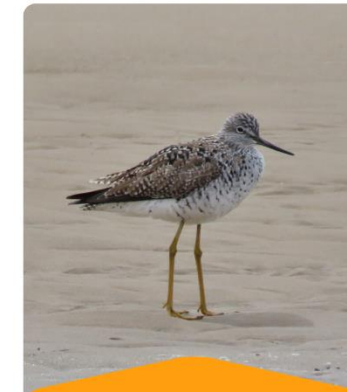

LOTERÍA DE AVES PLAYERAS – PRONATURA NOROESTE

**CHORLO GRIS**

*Pluvialis squatarola*

**PLAYERITO MENOR**

*Calidris minutilla*

**PLAYERITO OCCIDENTAL**

*Calidris mauri*

**PLAYERO PIHUIHUÍ**

*Tringa semipalmata*

**COSTURERO PICO CORTO**

*Limnodromus griseus*

**CHORLO SEMIPALMEADO**

*Charadrius semipalmatus*

**AVOCETA AMERICANA**

*Recurvirostra americana*

**PATAMARILLA MAYOR**

*Tringa melanoleuca*

**PLAYERO BLANCO**

*Calidris alba*

**VUELVEPIEDRAS ROJIZO**

*Arenaria interpres*

**CHORLITO NEVADO**

*Charadrius nivosus*

**FALAROPO PICO LARGO**

*Phalaropus tricolor*

**ZARAPITO PICO LARGO**

*Numenius americanus*

**OSTRERO AMERICANO**

*Haematopus palliatus*

**CHORLO PICO GRUESO**

*Charadrius wilsonia*

**PLAYERO ROJIZO**