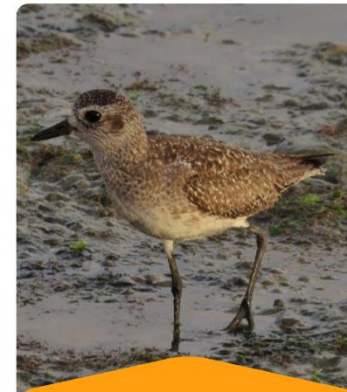

*Arenaria interpres*

**PLAYERO DORSO ROJO**

*Calidris alpina*

LOTERÍA DE AVES PLAYERAS – PRONATURA NOROESTE

LOTERÍA DE AVES PLAYERAS – PRONATURA NOROESTE

**CHORLO GRIS**  
*Pluvialis squatarola*

**CHORLO SEMIPALMEADO**  
*Charadrius semipalmatus*

**ZARAPITO PICO LARGO**  
*Numenius americanus*

**COSTURERO PICO CORTO**  
*Limnodromus griseus*

**PLAYERO BLANCO**  
*Calidris alba*

**PICOPANDO CANELO**  
*Limosa fedoa*

**CHORLO PICO GRUESO**  
*Charadrius wilsonia*

**PLAYERO ALZACOLITA**  
*Actitis macularius*

**MONJITA**  
*Himantopus mexicanus*

**PLAYERO PIHUIHUÍ**  
*Tringa semipalmata*

**FALAROPO CUELLO ROJO**  
*Phalaropus lobatus*

**PLAYERITO OCCIDENTAL**  
*Calidris mauri*

LOTERÍA DE AVES PLAYERAS – PRONATURA NOROESTE

**CHORLO GRIS**  
*Pluvialis squatarola*

**PLAYERO ROJIZO**  
*Calidris canutus roselaari*

**PLAYERITO OCCIDENTAL**  
*Calidris mauri*

**ZARAPITO TRINADOR**  
*Numenius phaeopus*