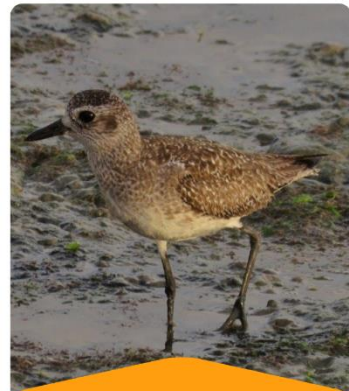

*Phalaropus tricolor*

**PLAYERO PIHUIHÚI**

*Tringa semipalmata*

**ZARAPITO TRINADOR**

*Numenius phaeopus*

**PLAYERO ALZACOLITA**

*Actitis macularius*

**PLAYERO BLANCO**

*Calidris alba*

LOTERÍA DE AVES PLAYERAS – PRONATURA NOROESTE

**COSTURERO  
PICO CORTO**  
*Limnodromus griseus*

**CHORLO  
SEMIPALMEADO**  
*Charadrius semipalmatus*

**AVOCETA  
AMERICANA**  
*Recurvirostra americana*

**PATAMARILLA  
MAYOR**  
*Tringa melanoleuca*

**CHORLO  
GRIS**  
*Pluvialis squatarola*

**VUELVEPIEDRAS  
ROJIZO**  
*Arenaria interpres*

**CHORLITO  
NEVADO**  
*Charadrius nivosus*

**OSTRERO  
AMERICANO**  
*Haematopus palliatus*

**PICOPANDO  
CANELO**  
*Limosa fedoa*

**VUELVEPIEDRAS  
NEGRO**  
*Arenaria melanocephala*

**FALAROPO  
CUELLO ROJO**  
*Phalaropus lobatus*

**PLAYERO  
DE OLAS**  
*Calidris virgata*

LOTERÍA DE AVES PLAYERAS – PRONATURA NOROESTE