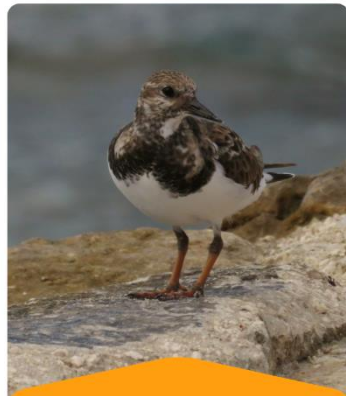

**PLAYERO BLANCO**  
*Calidris alba*

**FALAROPO CUELLO ROJO**  
*Phalaropus lobatus*

**PLAYERO DORSO ROJO**  
*Calidris alpina*

LOTERÍA DE AVES PLAYERAS – PRONATURA NOROESTE

LOTERÍA DE AVES PLAYERAS – PRONATURA NOROESTE

**PLAYERO ROJIZO**

*Calidris canutus roselaari*

**PLAYERITO MENOR**

*Calidris minutilla*

**PLAYERITO OCCIDENTAL**

*Calidris mauri*

**PATAMARILLA MAYOR**

*Tringa melanoleuca*

**CHORLO SEMIPALMEADO**

*Charadrius semipalmatus*

**VUELVEPIEDRAS ROJIZO**

*Arenaria interpres*

**CHORLITO NEVADO**

*Charadrius nivosus*

**FALAROPO PICO LARGO**

*Phalaropus tricolor*