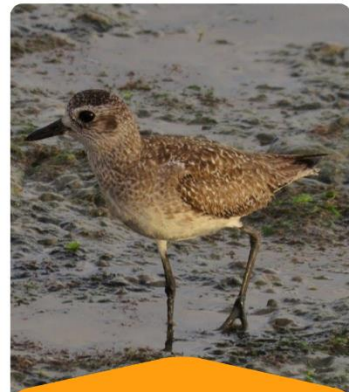

LOTERÍA DE AVES PLAYERAS – PRONATURA NOROESTE

**CHORLO GRIS**

*Pluvialis squatarola*

**PLAYERITO MENOR**

*Calidris minutilla*

**PLAYERITO OCCIDENTAL**

*Calidris mauri*

**PLAYERO PIHUIHUÍ**

*Tringa semipalmata*

**COSTURERO PICO CORTO**

*Limnodromus griseus*

**CHORLO SEMIPALMEADO**

*Charadrius semipalmatus*

**AVOCETA AMERICANA**

*Recurvirostra americana*

**PATAMARILLA MAYOR**