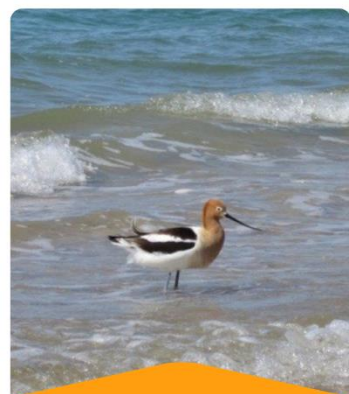

**VUELVEPIEDRAS NEGRO**  
*Arenaria melanocephala*

**FALAROPO CUELLO ROJO**  
*Phalaropus lobatus*

**PLAYERO DE OLAS**  
*Calidris virgata*

LOTERÍA DE AVES PLAYERAS – PRONATURA NOROESTE

**PLAYERO BLANCO**  
*Calidris alba*

**CHORLO SEMIPALMEADO**  
*Charadrius semipalmatus*

**MONJITA**  
*Himantopus mexicanus*

**PLAYERO PIHUIHUÍ**  
*Tringa semipalmata*

**CHORLO GRIS**  
*Pluvialis squatarola*

**PLAYERO DE OLAS**  
*Calidris virgata*

**VUELVEPIEDRAS NEGRO**  
*Arenaria melanocephala*

**PLAYERO PIHUIHUÍ**  
*Tringa semipalmata*

**AVOCETA AMERICANA**  
*Recurvirostra americana*

**VUELVEPIEDRAS ROJIZO**  
*Arenaria interpres*

**CHORLO PICO GRUESO**  
*Charadrius wilsonia*