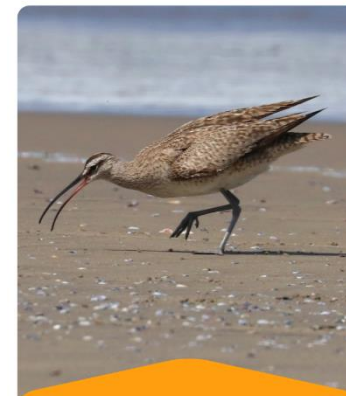

LOTERÍA DE AVES PLAYERAS – PRONATURA NOROESTE

**MONJITA**

*Himantopus mexicanus*

**PLAYERITO MENOR**

*Calidris minutilla*

**PLAYERITO OCCIDENTAL**

*Calidris mauri*

**PLAYERO ROJIZO**

*Calidris canutus roselaari*

**ZARAPITO PICO LARGO**

*Numenius americanus*

**PLAYERO DORSO ROJO**

*Calidris alpina*

**CHORLO PICO GRUESO**

*Charadrius wilsonia*

**FALAROPO PICO LARGO**

*Phalaropus tricolor*

**PLAYERO PIHUIHÚI**

*Tringa semipalmata*

**ZARAPITO TRINADOR**

*Numenius phaeopus*

**PLAYERO ALZACOLITA**

*Actitis macularius*

**PLAYERO BLANCO**