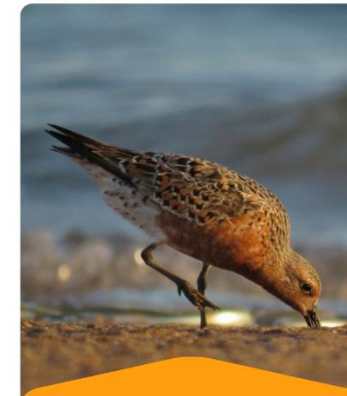

**PICOPANDO CANELO**

*Limosa fedoa*

**ZARAPITO TRINADOR**

*Numenius phaeopus*

**AVOCETA AMERICANA**

*Recurvirostra americana*

**PLAYERO ALZACOLITA**

*Actitis macularius*

LOTERÍA DE AVES PLAYERAS – PRONATURA NOROESTE

**MONJITA**

*Himantopus mexicanus*

**PLAYERITO MENOR**

*Calidris minutilla*

**PLAYERITO OCCIDENTAL**

*Calidris mauri*

**PLAYERO ROJIZO**

*Calidris canutus roselaari*

**ZARAPITO PICO LARGO**

*Numenius americanus*

**PLAYERO DORSO ROJO**

*Calidris alpina*

**CHORLO PICO GRUESO**

*Charadrius wilsonia*

**FALAROPO PICO LARGO**