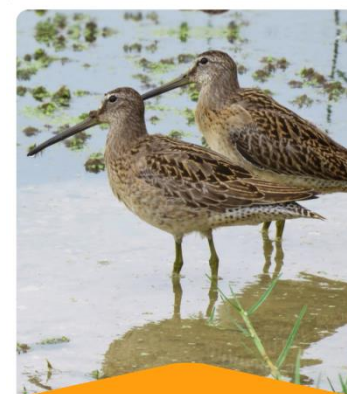

LOTERÍA DE AVES PLAYERAS – PRONATURA NOROESTE

**CHORLO GRIS**  
*Pluvialis squatarola*

**PLAYERO ROJIZO**  
*Calidris canutus roselaari*

**PLAYERITO OCCIDENTAL**  
*Calidris mauri*

**ZARAPITO TRINADOR**  
*Numenius phaeopus*

**PLAYERO ALZACOLITA**  
*Actitis macularius*

**OSTRERO AMERICANO**  
*Haematopus palliatus*

**PLAYERITO MENOR**  
*Calidris minutilla*

**FALAROPO PICO LARGO**  
*Phalaropus tricolor*

**COSTURERO PICO CORTO**  
*Limnodromus griseus*

**VUELVEPIEDRAS NEGRO**  
*Arenaria melanocephala*

**FALAROPO CUELLO ROJO**  
*Phalaropus lobatus*

**PLAYERO DE OLAS**  
*Calidris virgata*

LOTERÍA DE AVES PLAYERAS – PRONATURA NOROESTE

**PLAYERO BLANCO**  
*Calidris alba*

**CHORLO SEMIPALMEADO**  
*Charadrius semipalmatus*

**MONJITA**  
*Himantopus mexicanus*

**PLAYERO PIHUIHUÍ**  
*Tringa semipalmata*

**CHORLO GRIS**  
*Pluvialis squatarola*

**PLAYERO DE OLAS**  
*Calidris virgata*