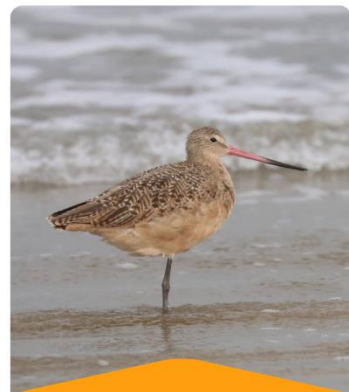

*Calidris alba*

LOTERÍA DE AVES PLAYERAS – PRONATURA NOROESTE

**COSTURERO  
PICO CORTO**  
*Limnodromus griseus*

**CHORLO  
SEMIPALMEADO**  
*Charadrius semipalmatus*

**AVOCETA  
AMERICANA**  
*Recurvirostra americana*

**PATAMARILLA  
MAYOR**  
*Tringa melanoleuca*

**CHORLO  
GRIS**  
*Pluvialis squatarola*

**VUELVEPIEDRAS  
ROJIZO**  
*Arenaria interpres*

**CHORLITO  
NEVADO**  
*Charadrius nivosus*

**OSTRERO  
AMERICANO**  
*Haematopus palliatus*

**PICOPANDO  
CANELO**  
*Limosa fedoa*

**VUELVEPIEDRAS  
NEGRO**  
*Arenaria melanocephala*

**FALAROPO  
CUELLO ROJO**  
*Phalaropus lobatus*

**PLAYERO  
DE OLAS**  
*Calidris virgata*

LOTERÍA DE AVES PLAYERAS – PRONATURA NOROESTE

**PLAYERO  
DE OLAS**  
*Calidris virgata*

**CHORLO  
SEMIPALMEADO**  
*Charadrius semipalmatus*

**MONJITA**  
*Himantopus mexicanus*

**FALAROPO  
PICO LARGO**  
*Phalaropus tricolor*

**FALAROPO  
CUELLO ROJO**  
*Phalaropus lobatus*