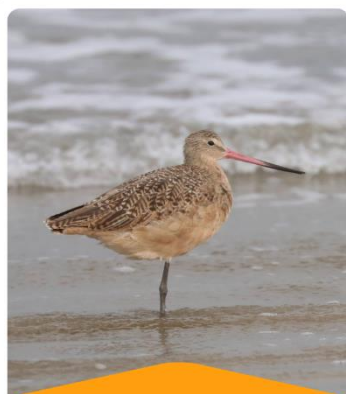

*Calidris minutilla*

**COSTURERO PICO CORTO**

*Limnodromus griseus*

**FALAROPO PICO LARGO**

*Phalaropus tricolor*

**VUELVEPIEDRAS NEGRO**

*Arenaria melanocephala*

**VUELVEPIEDRAS ROJIZO**

*Arenaria interpres*

**PLAYERO DORSO ROJO**

*Calidris alpina*

LOTERÍA DE AVES PLAYERAS – PRONATURA NOROESTE

LOTERÍA DE AVES PLAYERAS – PRONATURA NOROESTE

**CHORLO GRIS**  
*Pluvialis squatarola*

**CHORLO SEMIPALMEADO**  
*Charadrius semipalmatus*

**ZARAPITO PICO LARGO**  
*Numenius americanus*

**COSTURERO PICO CORTO**  
*Limnodromus griseus*

**PLAYERO BLANCO**  
*Calidris alba*

**PICOPANDO CANELO**  
*Limosa fedoa*

**CHORLO PICO GRUESO**  
*Charadrius wilsonia*